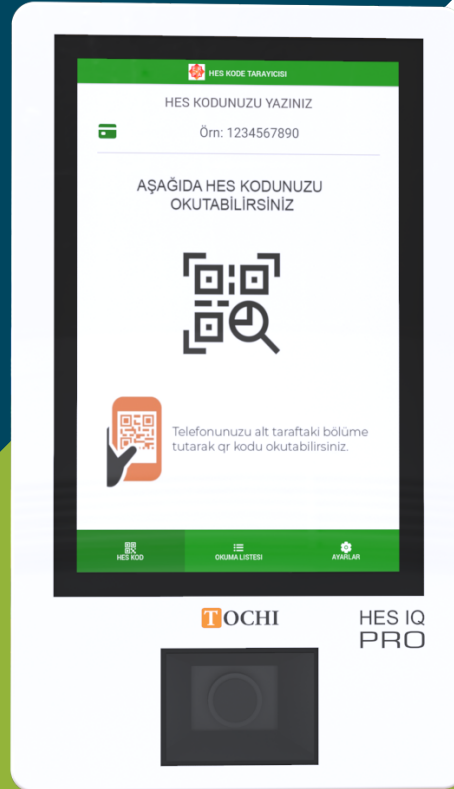

Kullanım Alanları Nerelerdir?

Hızlı >>>
Temassız 
Güvenli 

**TOCHI HES IQ
SERİSİ**
HES KODU KONTROL
CİHAZLARI

TOCHI

İLETİŞİM İÇİN

Kemeraltı Cad. Şefkat İş Hanı No: 1-3
Kat: 7 Karaköy / İstanbul - Türkiye
+90 212 293 5826
erpa@erpamonitor.com
www.erpateknoloji.com

NEDEN TOCHI HES IQ ?

- T.C. Sağlık Bakanlığı tarafından verilen Cihaz ve Yazılım Geliştirme Yetkisi ile üretilmiştir.
- Hayat Eve Sığar uygulamasına entegre olarak çalışır.
- Yerli üretilmiştir.
- Aşı, Bağışıklık, PCR Test Verileri, Toplu Etkinliklere Katılma ve Şehirlerarası Ulaşım Araçlarında Seyahat Etme bilgilerini sunar.
- Ziyaretçi, müşteri ve çalışanlarınızın sağlıklı, güvende hissetmelerini sağlar.
- Sıra bekleme / yığılma olasılığını ortadan kaldırır.
- Kablolulu ve kablosuz internet ile çalışır.
- Hızlı ve kolay kurulum.
- Asma, ayaklı ve duvara monte seçenekleri mevcuttur.
- 2 Yıl garantilidir

HES IQ PRO
ATEŞÖLÇERLİ

HES IQ PRO

Nasıl Kullanılır?

HES QR kodu okutulur

Ziyaretçilerin sağlık durumu "Risksiz" ise yeşil renkli görsel ve sesli onay ile geçiş sağlanır.

"Riskli" ise kırmızı renkli görsel ve sesli uyarı ile kısıtlama uygulanır.