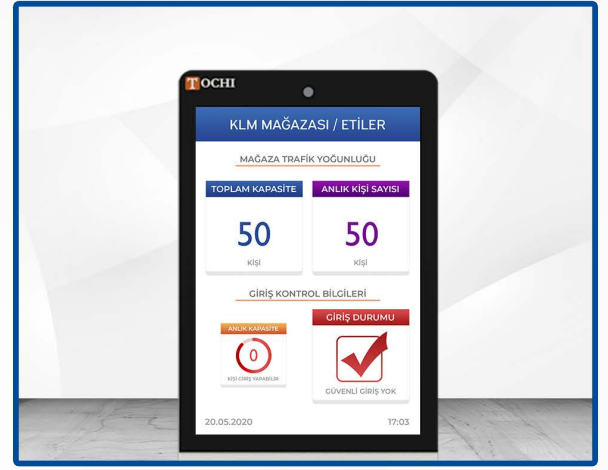

İçişleri Bakanlığının Genelgesi Kapsamında;

AVM yönetiminde, AVM'ye aynı anda kabul edilebilecek toplam müşteri sayısı, herkes tarafından görülebilecek şekilde belirlenen yerlere asılacak ve AVM'lerin internet sayfalarında da AVM yönetiminde, aynı anda içeride bulunabilecek müşteri sayısı esas alınarak AVM'ye giriş-çıkışı yönetecek sistem kurulacak, içerideki müşteri sayısı maksimuma ulaştığında kesinlikle müşteri/ziyaretçi kabul edilmeyecektir. Bu bilgiye yer verilecek.

AVM içindeki iş yerlerinin girişine de o iş yeri için aynı anda kabul edilebilecek müşteri sayısını gösteren pankart, afiş veya tabela yerleştirilecek

Ziyaretçi Trafik Takip ve Sayma Sistemi

Bu sistem ile "Sağlıklı ve Güvenli" alışveriş gerçek zamanlı olarak yönetebilirsiniz. COVID-19 salgını sebebi ile sosyal mesafeyi düzenleyen genelgelere uygun bir şekilde gerçek zamanlı ziyaretçi trafiğinizi ölçüp ve yöneterek. Ziyaretçi ve çalışanlarınızın sağlığını en üst seviyede tutmanıza imkan sağlıyoruz.

Bunun yanı sıra Ziyaretçi ve müşterileriniz içeri girerken dezenfektan dispensersini kullanarak el hijyeni sağlanmış olarak kapalı mekanza sağlıklı ve güvenli şekilde gireceklerdir.

Opsiyonel Ateş Ölçer

Akıllı Hijyen Noktası ve Dijital Ekranın yanı sıra ürünüme isteğinize bağlı olarak Kamera ve Vucut Isı Ölçer de eklenebilmektedir.

Termal kamera ile anlık olarak uyarılı sistemi yönetebilirsiniz. AVM, Hastane, Fabrika, Kamu Kurumları, Okullar gibi bir çok bölgede giriş bölümlerinde kullanılabilir.